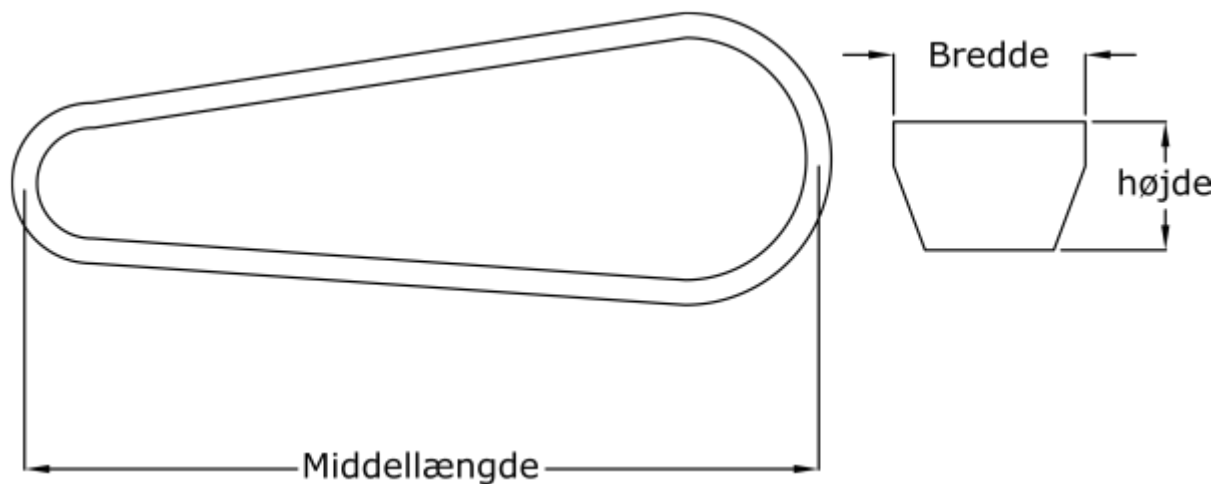

Varenummer: 601905400158

Beskrivelse: Gates kilerem Hi-power Dubl-V CC158

## Mål

Bredde	= 22
Højde	= 12
Indvendig længde	= 4085
Middellængde	= 4120
Type	= CC158